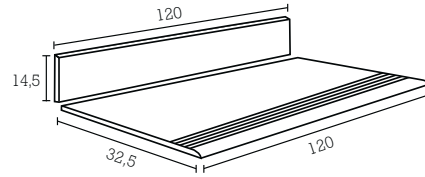

## PEZZI SPECIALI

Trims – Pièces spéciales – Sonderstücke – Piezas especiales – Специальные элементы – Naročiti dijelovi – 特制件

9,5x60 - 3.7"x24"

CORECREAM BT60L  
 COREBEIGE BT60L  
 COREBROWN BT60L  
 COREPEARL BT60L  
 COREPLAT. BT60L  
 CORETTT. BT60L